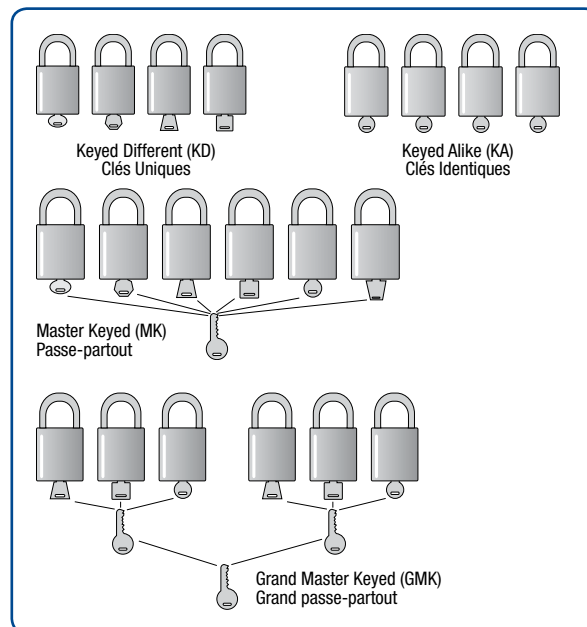

WHEN PERFORMANCE MATTERS MOST™

Brady Europe

Afrique	+971 4881 2524	Italie	+39 02 26 00 00 22
Allemagne	+49 (0) 6103 7598 660	Moyen-Orient	+971 4881 2524
Belgique	+32 (0) 52 45 78 11	Norvège	+47 70 13 40 00
Danemark	+45 66 14 44 00	Slovaquie	+421 2 3300 4800
Espagne	+34 900 902 993	Royaume Uni	+44 (0) 1295 228 288
France	+33 (0) 3 20 76 94 48	Suède	+46 (0) 8 590 057 30
Hongrie	+36 23 500 275	Turquie	+90 212 264 02 20

Votre distributeur

OCETA
8 Boulevard Georges-Marie Guynemer, 78210 Saint-Cyr-l'École
Tel: +33 (0)1 47 41 58 90
E-mail: thierry.machal@oceta.com
www.oceta.com