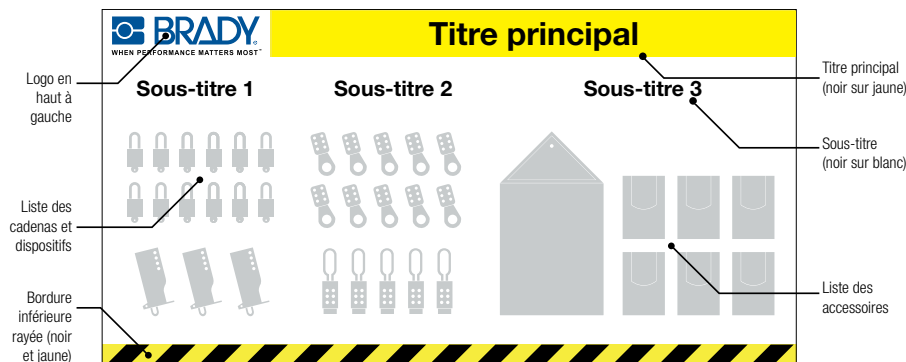

Exemple de projet

Accessoires

Les accessoires suivants sont disponibles en tant que produits standard.

Code article	Description	Quantité	Couleur
110594	Ensemble de marqueurs effaçables à sec	4	Noir, Bleu, Vert, Rouge
122000	Support aimanté pour marqueurs	1	Blanc
196088	Rail pour affichage mural de 1 180 mm	1	Gris
196089	Rail pour affichage mural de 880 mm	1	Gris
196191	Rail pour affichage mural de 580 mm	1	Gris
196192	Rail pour affichage mural de 310 mm	1	Gris
196193	Support mural 1/3 A4 pour documents	1	Transparent
196194	Support mural A5 pour documents	1	Transparent
196195	Support mural A4 pour documents, orientation portrait	1	Transparent
196196	Support mural A4 pour documents, orientation paysage	1	Transparent
196197	Cadre aimanté A4 noir/jaune	2	Noir sur Jaune
196198	Cadre aimanté A4 rouge/blanc	2	Rouge/Blanc
196199	Cadre aimanté A4 vert/blanc	2	Vert/ Blanc
196200	Cadre aimanté A4 noir	2	Noir
196201	Cadre aimanté A4 gris	2	Gris
196202	Cadre aimanté A4 rouge	2	Rouge
196203	Cadre aimanté A4 bleu	2	Bleu
196204	Cadre aimanté A4 vert	2	Vert
196205	Cadre aimanté A4 doré	2	Or
196206	Ruban adhésif métallique aimanté de 30 mm x 10 m	1	Noir
833760	Pochettes pour autorisations au format A4	1	Transparent
833761	Pochettes pour autorisations au format A5	1	Transparent