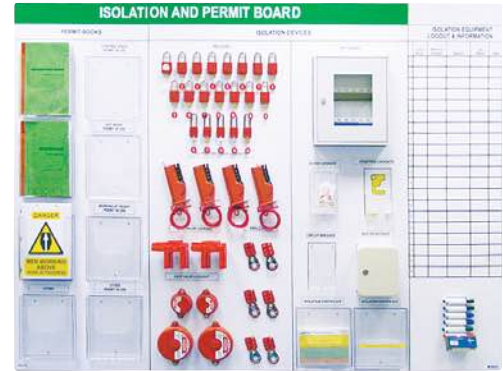

Les stations de consignation sont disponibles en tant que panneaux uniquement. Aucun composant n'est inclus.

Référence	Description	Matériau	Hauteur (mm)	Largeur (mm)	Épaisseur (mm)	Quantité
811217	Station de consignation portable	Polypropylène	432,00	432,00	171,00	1
050994	Stations de consignation réglables - Grande station de consignation	Polystyrène	660,00	495,00	127,00	1
050997	Stations de consignation réglables - Petite station de consignation	Polystyrène	591,00	311,00	97,00	1
050993	Stations de consignation réglables - Station de consignation extra large	Polystyrène	762,00	635,00	133,00	1

Stations de consignation réglables - Station de consignation extra large

Stations de consignation réglables - Grande station de consignation

Stations de consignation réglables - Petite station de consignation

Station de consignation portable

Une productivité améliorée grâce à des panneaux à outils organisés et durables

Améliorez votre programme de condamnation/consignation grâce à un panneau à outils avec empreinte dédié. Affichez vos dispositifs, cadenas et documents de façon à les rendre bien visibles et faciles à sélectionner pour les utilisateurs. Une gestion visuelle efficace et une communication en temps réel sont indispensables à un contrôle sécurisé des travaux (CoW) et à la réalisation des objectifs définis par les programmes 5S et LEAN.