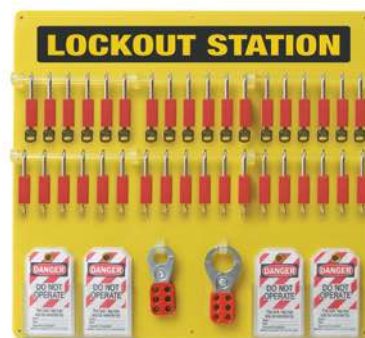

Station de consignation de qualité industrielle

- Armoire verrouillable jaune entièrement métallique et enduite de poudre
- Recommandations en matière de consignation et de sécurité à l'intérieur de la porte
- Peut contenir une large gamme de dispositifs de consignation
- Peut être installée sur un mur ou être facilement transportée

Panneaux de consignation

La haute visibilité des panneaux de consignation Brady permet de trouver et d'utiliser facilement vos cadenas, étiquettes et systèmes de consignation. Conçus pour les environnements les plus rigoureux, ces panneaux de consignation sont fabriqués en matériau plastique durable.

Les panneaux de consignation sont disponibles en tant que panneaux uniquement. Aucun composant n'est inclus.

Référence	Description	Matériau	Hauteur (mm)	Largeur (mm)	Quantité
050989	Panneau 5 cadenas	Acrylique	292,00	393,00	1
050990	Panneau 10 cadenas	Acrylique	342,00	342,00	1
050991	Panneau 20 cadenas	Acrylique	597,00	292,00	1
050992	Panneau 36 cadenas	Acrylique	546,00	597,00	1

Panneau 5 cadenas

Panneau 10 cadenas

Panneau 20 cadenas

Panneau 36 cadenas

Stations de consignation réglables

- Fabriquées en polystyrène rigide avec des trous pré-perçés pour faciliter le montage sur le mur
- Trous pré-perçés tel un panneau perforé pour la pose de crochets
- Les crochets peuvent être disposés de plusieurs façons
- Disponible de petite à très grande taille